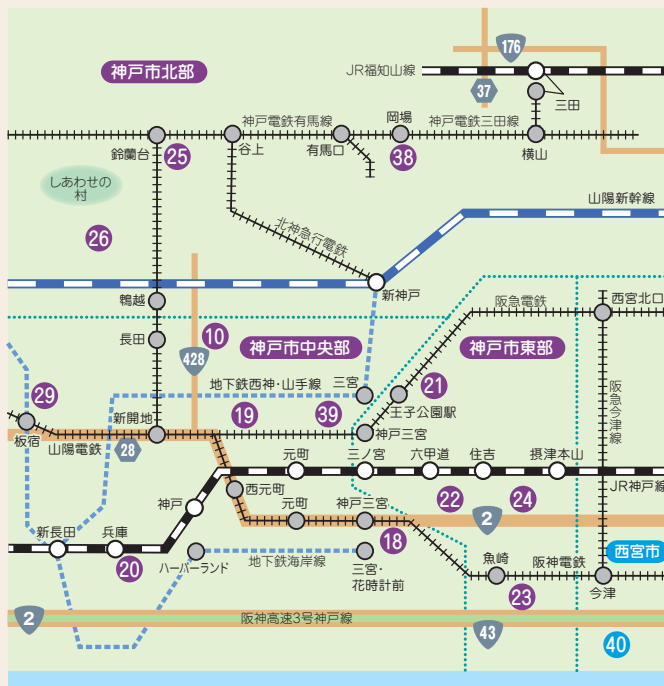

神戸市東部		所在地	電話番号
24	本山支店	神戸市東灘区田中町3-3-3	078(431)1061
23	魚崎支店	神戸市東灘区魚崎南町7-7-7	078(411)3281
22	六甲支店	神戸市灘区桜口町3-1-1-107	078(841)0141
21	西灘支店	神戸市灘区岸地通4-4-15	078(802)1431

神戸市中央部		所在地	電話番号
18	神戸支店	神戸市中央区小野柄通5-1-16	078(231)2731
39	神栄支店	神戸市中央区下山手通3-1-13	078(391)0222
19	宇治川支店	神戸市中央区北長狭通7-3-5	078(341)4502
20	兵庫支店	神戸市兵庫区浜崎通3-22	078(671)3443
10	平野支店	神戸市兵庫区上祇園町4-4	078(361)0411
29	板宿支店	神戸市須磨区前池町3-4-1	078(735)6001

神戸市北部		所在地	電話番号
25	鈴蘭台支店	神戸市北区鈴蘭台北町1-9-1	078(591)1221
26	ひよどり台支店	神戸市北区ひよどり台2-1-2	078(743)1621
38	藤原台支店	神戸市北区有野中町1-9-14	078(982)2489

西宮市		所在地	電話番号
40	西宮今津支店	西宮市今津出在家町1-6	0798(31)2489

店外ATM

ピオレ明石出張所 ヒラキ岩岡店出張所
イオン明石出張所 青山出張所
コープ大久保出張所 コープ播磨出張所

店外ATMの稼働時間帯は〈にっしん〉へお問い合わせください。

資料編はホームページに掲載しております。

<https://www.nisshin-shinkin.co.jp/kojin/disclosure.html>