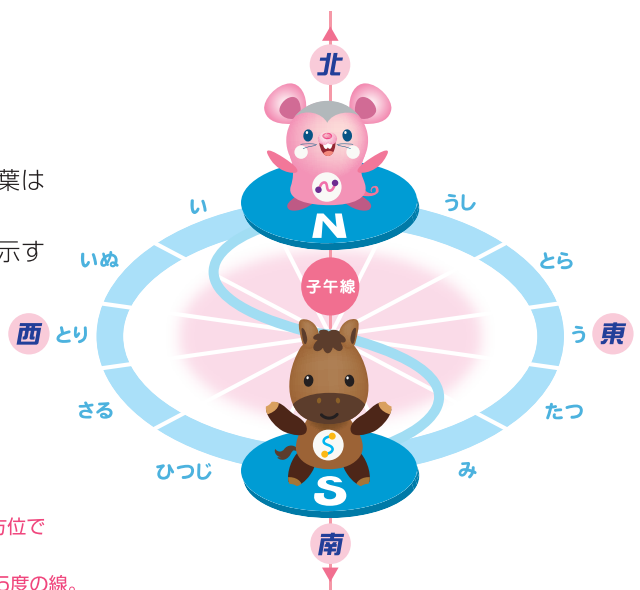

〈にっしん〉

はじめまして!

日新信用金庫 キャラクター

チュー助

&

うまきち

です!

よろしくおねがいします。

キャラクター誕生コンセプト

子午線の町・明石で十二支方図から飛び出した干支の「ねずみ」と「馬」の2匹のキャラクターたち。大切な「お金と時間」の使いみちをご案内します。好きな言葉は「Time is money!」。白いおなかに「子(ね)→北(N)」「午(うま)→南(S)」の方位を示す(N)と(S)のマークがあります。

- 子午線とは十二支を基にした方位で真北(子=ね)と真南(午=うま)を結ぶ東経135度の線。