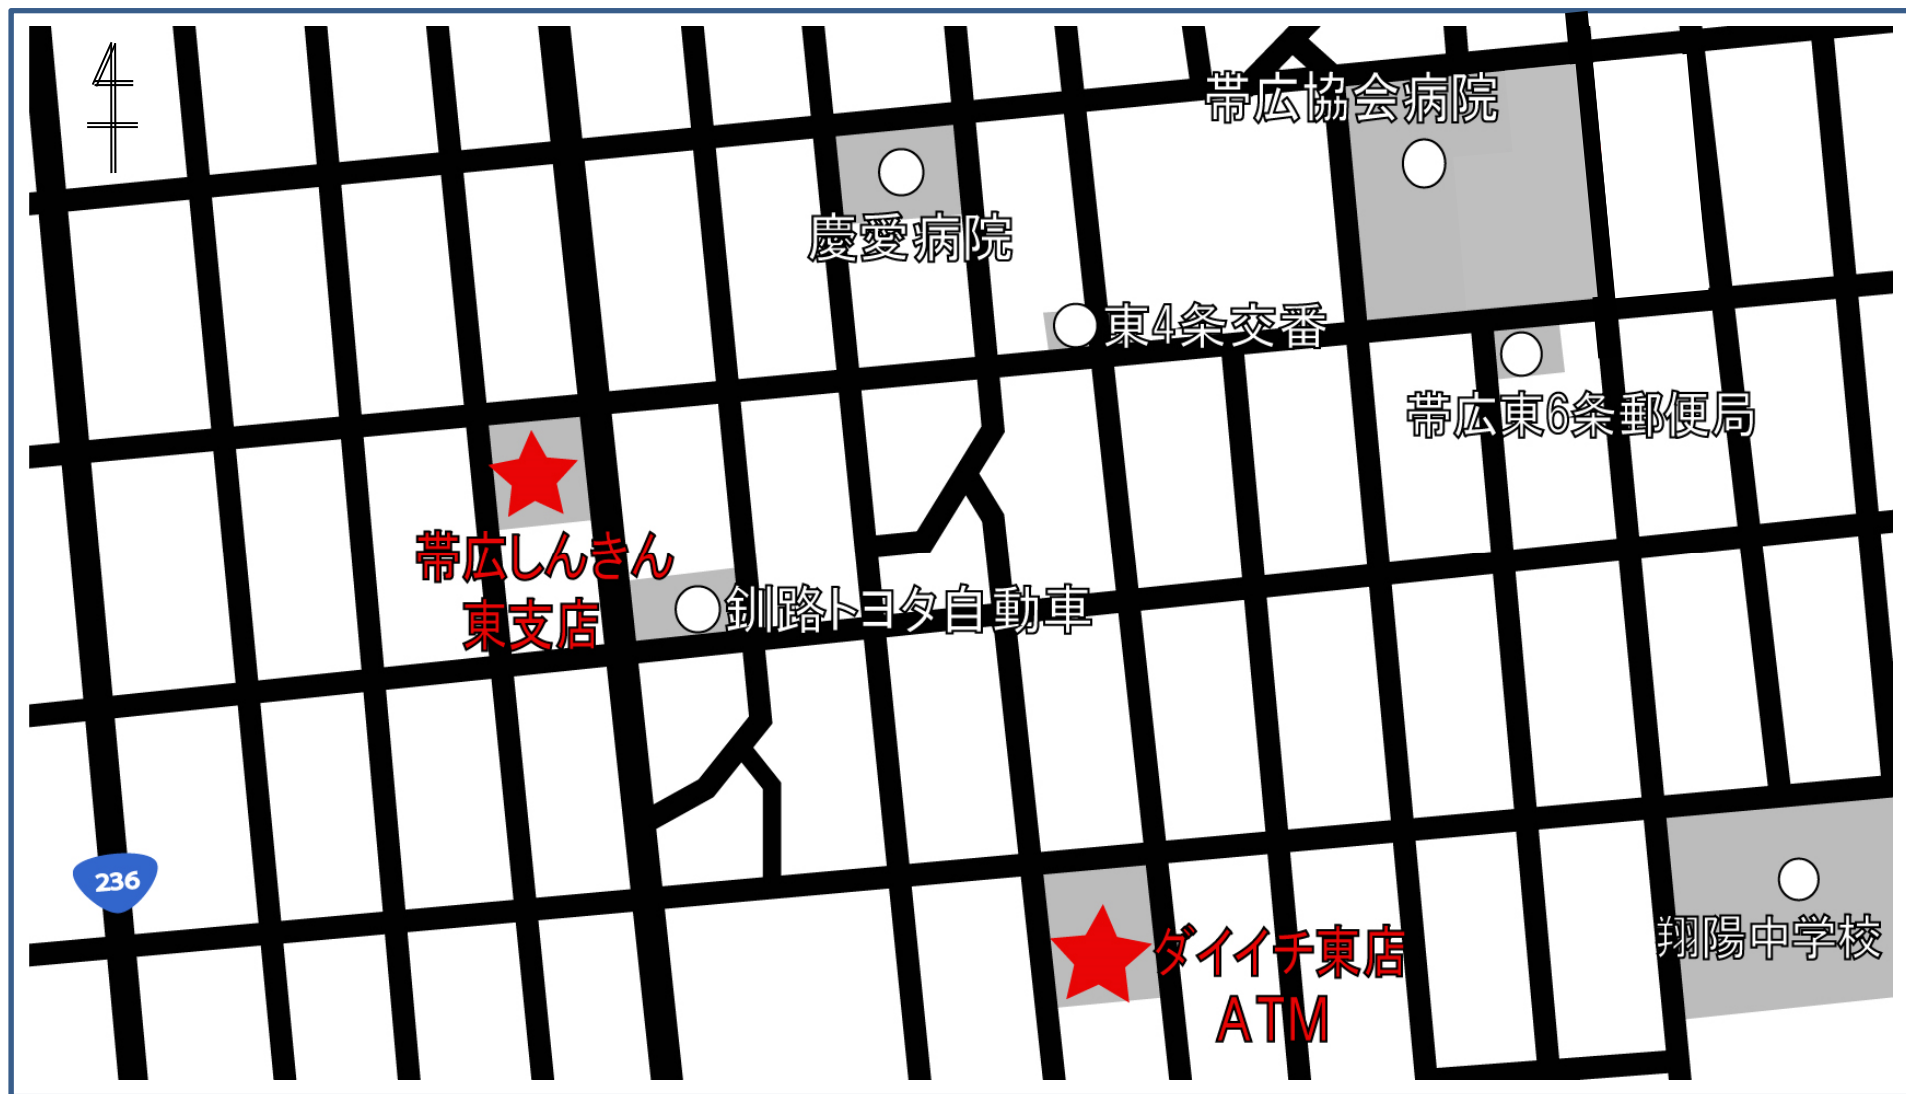

「ダイイチ東店出張所」 ATM営業終了のお知らせ

日頃より帯広信用金庫をご利用いただきありがとうございます。
ございます。

誠に勝手ながら、ダイイチ東店出張所ATMは
令和2年6月30日をもちまして営業を終了させて
いただきます。今後は、下記の当金庫東支店ATMをご
利用願います。ご不便をおかけいたしますが、何卒
ご理解くださいますようお願い申し上げます。

豊かな十勝の未来のために

帯広信用金庫