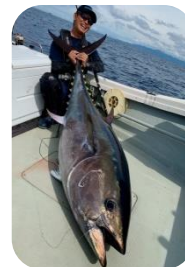

株式会社FUNTEC (ファンテック)

輸入商材の車関連商品、工具、アウトドア商品、OEM生産等のご用命を頂き、各種製品をご提供、並びにご提案させて頂いております。

《 事業内容 》

❖OEM・ODM

国内・海外のネットワーク企業と連携し、スピーディーな対応で、かつ高品質、低コストで対応します。

❖企画開発

各種オリジナル商品の開発、海外企業との業務提携を行い、各マーケットへの提案を行います。

❖アウトドア関連事業

小物商品からルーフテント、キャンピングシェル等の企画製造販売を承っております。

所在地 : 〒596-0808
岸和田市三田町310-3-B

代表者 : 加島 広行
TEL : 0724-79-8684
E-mail : funtec@zeus.eonet.ne.jp
HP : https://funtec.fun/

GOOD BAIT (グッド バイト)

急伸するアウトドア業界の中で、独自機能を持つユニークな釣具を製造販売し、お客様に感動体験をご提供するルアーメーカーです。

《 事業内容 》

休日を豊かに過ごす趣味の中でも、釣りは自然の中で行うアクティビティの代表格。非日常感が強く、釣り上げた魚を食する事で家族や友人にも喜んで貰える。満足度の高い趣味として近年市場が拡大中です。

GOOD BAITは、大型魚を狙うルアーを、まだ経験の浅い初中級者の方でも簡単に扱え、しっかり釣って頂く為の独自の機能を持たせることで、一生の思い出に残る様な魚を釣り上げる感動の体験をして頂く事を目的に製品開発・製造・販売を行います。

所在地 : 〒590-0077
大阪府堺市堺区中瓦町1-4-22
大阪信用金庫堺東ビル2F

代表者 : 山田 晋
TEL : 050-3577-0910
E-mail : shinjpn@outlook.jp
HP : https://www.good-bait.com