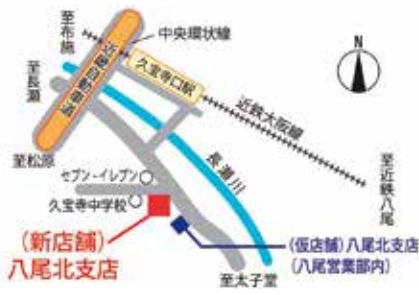

当金庫は2018年9月の健康

健康経営優良法人の認定ロゴ

健康経営に
取り組み、
職員の健康
増進に努め
ています。

八尾北支店

リニューアルオープンのお知らせ

八尾北支店(富岡友紀子支店長)は店舗の建て替えが完了し、セルフタイプの入出金機「窓口ATM」を設置したコミュニティブランチとして、4月27日(月)から新店舗で営業いたします。

■窓口の営業

仮店舗 4月24日(金)まで

新店舗 4月27日(月)から

■ATMの営業

新店舗 4月27日(月)午前8時から

※仮店舗(八尾営業部)については、通常どおりご利用いただけます。

〈新店舗住所〉八尾市久宝寺2-4-49
TEL:072-998-0888 / FAX:072-998-0908
※電話・FAXは現在と同じ

関目支店営業時間延長のお知らせ

関目支店(平田崇哲支店長)では、お客さまサービスの 일환として、左記の日程において窓口営業時間を午後6時まで延長いたします。