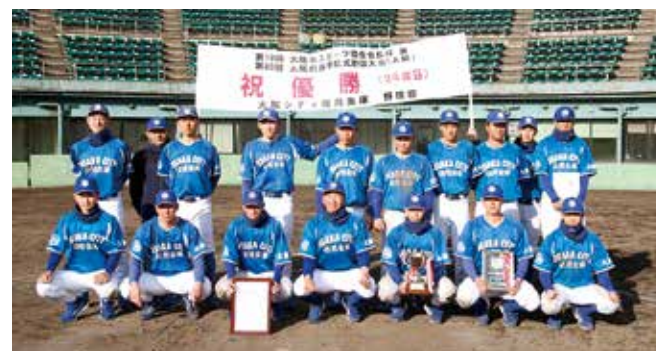

せんだぎ川柳
公園
川柳塔社副理事長 編集長 木本朱夏選

春の1泊旅行を開催
天橋立・かに料理を満喫

伊根湾クルージングを楽しむ参加者

当金庫は3月、「シティ信金春の1泊旅行」を開催しました。今回は、伊根湾巡りや日本三景の一つ「天橋立」を眺望できるリゾートホテル・メルキュール京都宮津リゾート&スパでの宿泊、宮津の老舗宿の「かにフルコース」を堪能していただくプランを用意。さらに、信用金庫のネットワークを生かし、京都北都信用金庫に地元で人気の米粉クッキーをご紹介します。参加者全員にお渡ししました。計5回開催し、ふれあい倶楽部の会員を中心に246名のお客さまに旅を満喫していただきました。

大阪府春季軟式野球大会
24度目の優勝

24度目の優勝を飾った野球部

住之江公園野球場で3月10日、「第19回大阪府スポーツ協会会長杯兼第80回大阪府春季軟式野球大会(A級)」が開かれました。当金庫野球部は、準決勝で快勝するなど順調に勝ち上がり、決勝戦で(株)ドウシヤと対戦。初回に先制点を許すも、中盤で逆転、終盤に追加点を挙げ、5-2で逆転勝利し、24度目の優勝を果たしました。

守口支店でDX活用体験会・セキュリティ対策セミナー開催