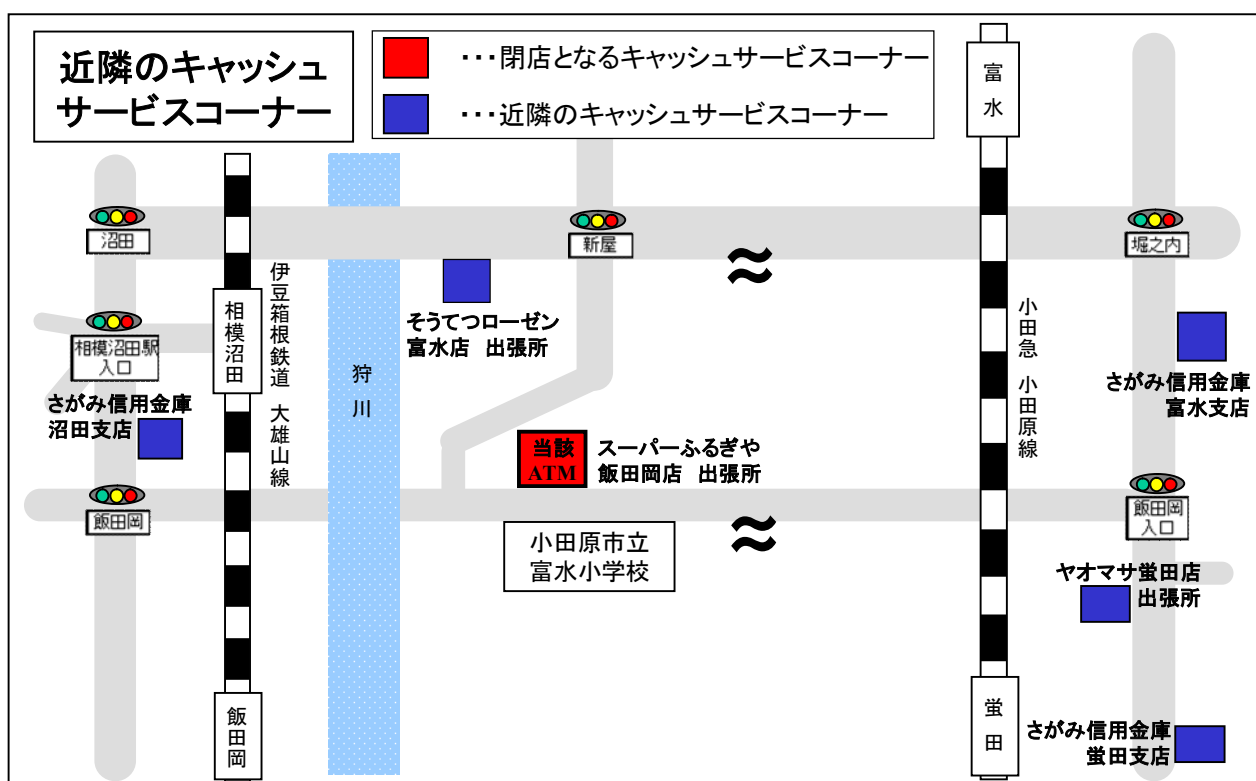

スーパーふるぎや飯田岡店出張所 閉店のお知らせ

スーパーふるぎや飯田岡店出張所は、平成29年10月31日(火)15:00
をもちまして閉店させていただきます。

長い間ご愛顧いただきまして、誠にありがとうございました。

お客様には大変ご迷惑をお掛けいたしますが、今後は近隣のキャッシュ
サービスコーナーをご利用くださいますようお願い申し上げます。

【ATM閉店日時】

平成29年10月31日(火)15:00

TRiBank Sagami
さがみ信用金庫