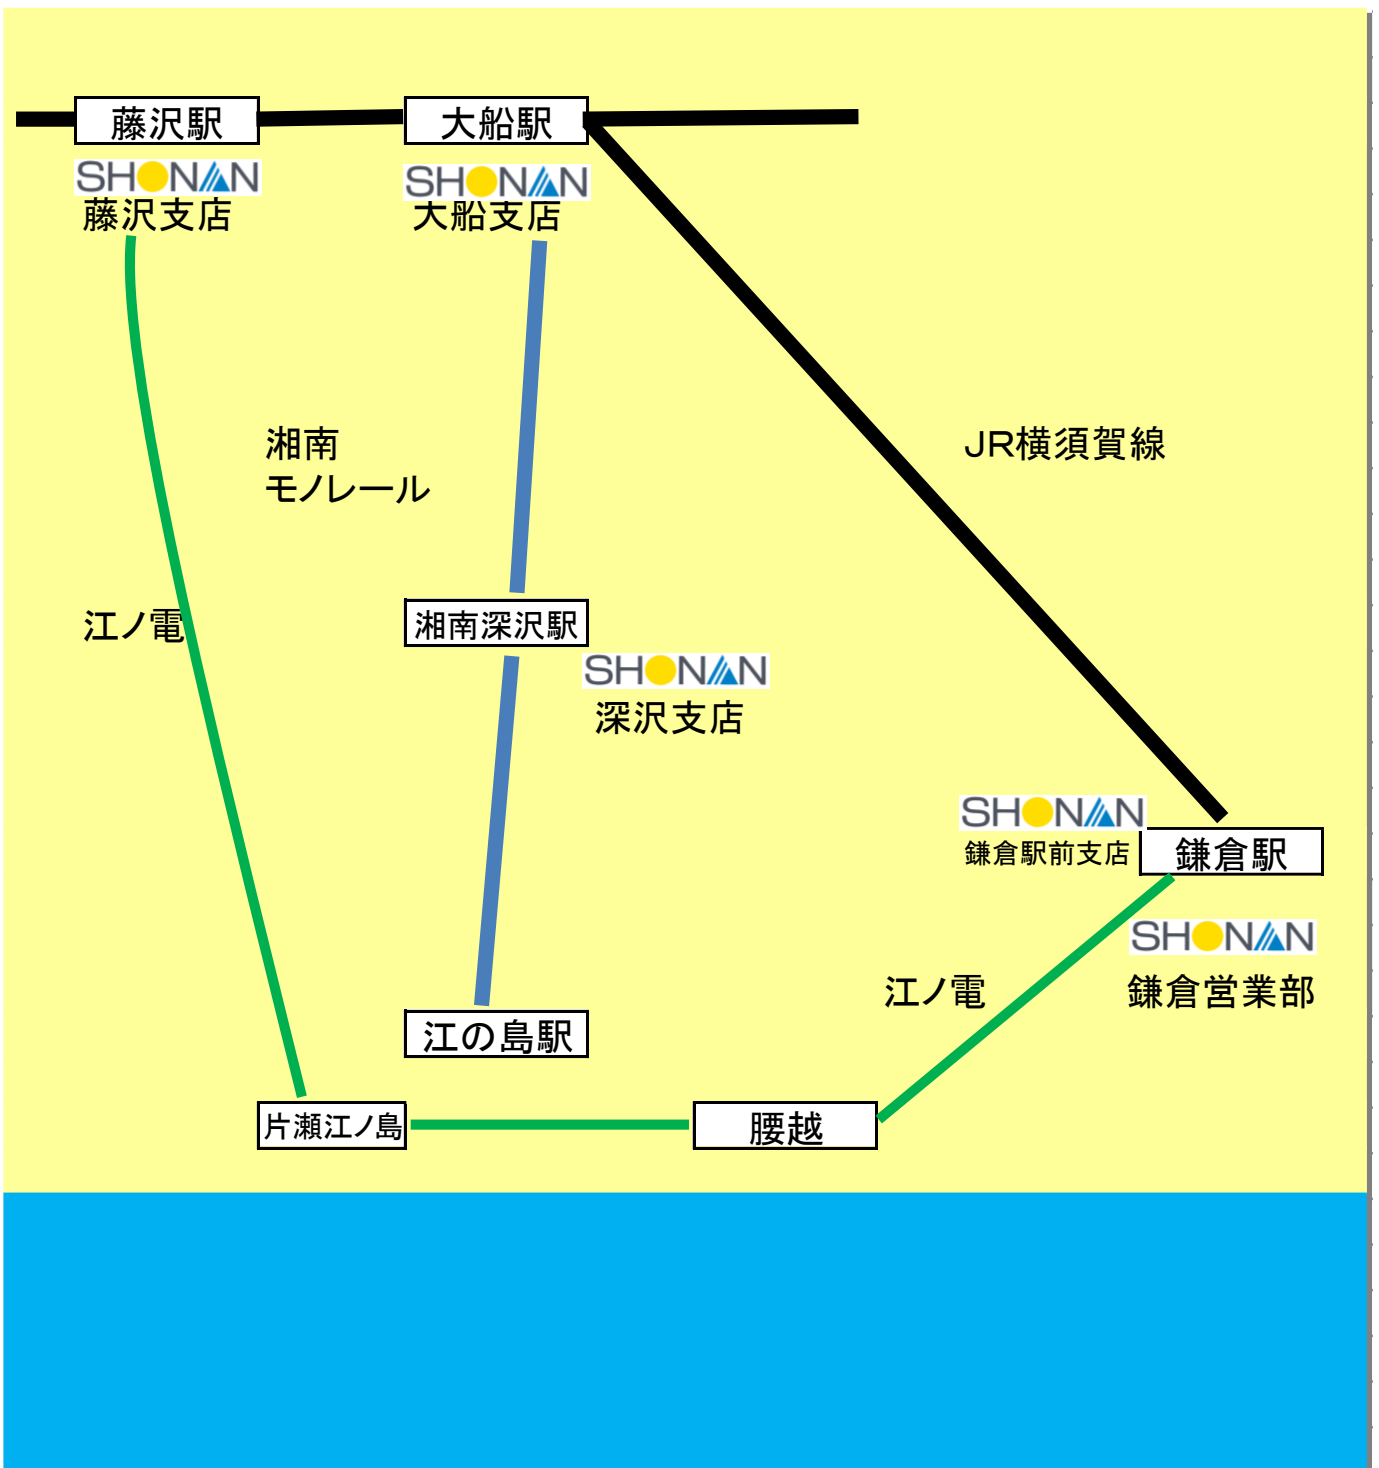

「腰越出張所」 一時休止・移転のお知らせ

現所在地でのご利用期間

令和8年3月31日(火)まで

移転日(ご利用再開日)

令和8年4月下旬より(予定)

「腰越出張所」は、令和8年3月31日(火)をもって、「フレッシュストア ヤオミネ店内」での営業を休止させていただき、令和8年4月下旬から現所在地より江ノ島電鉄腰越駅寄りの下記所在地へ移転し、再開させていただく予定でございます。

つきましては、令和8年4月1日(水)から移転工事が完了するまでの間、「腰越出張所」を一時休止いたします。

お客さまにおかれましては、ご不便とご迷惑をおかけいたしますが、休止期間中は、「深沢支店・腰越支店」「藤沢支店」「大船支店」「鎌倉営業部」「鎌倉駅前支店」など近隣の店舗をご利用くださいますよう、何卒ご理解とご協力をお願い申し上げます。

腰越近隣 当金庫店舗(ATM)一覧

深沢支店・腰越支店	湘南モノレール湘南深沢駅より西鎌倉方面徒歩5分 深沢郵便局前
大船支店	JR大船駅東口ルミネ1F
鎌倉営業部	鎌倉駅より由比ヶ浜方面に徒歩5分 下馬四つ角
鎌倉駅前支店	JR鎌倉駅西口前
藤沢支店	JR藤沢駅南口よりOPA沿い徒歩3分