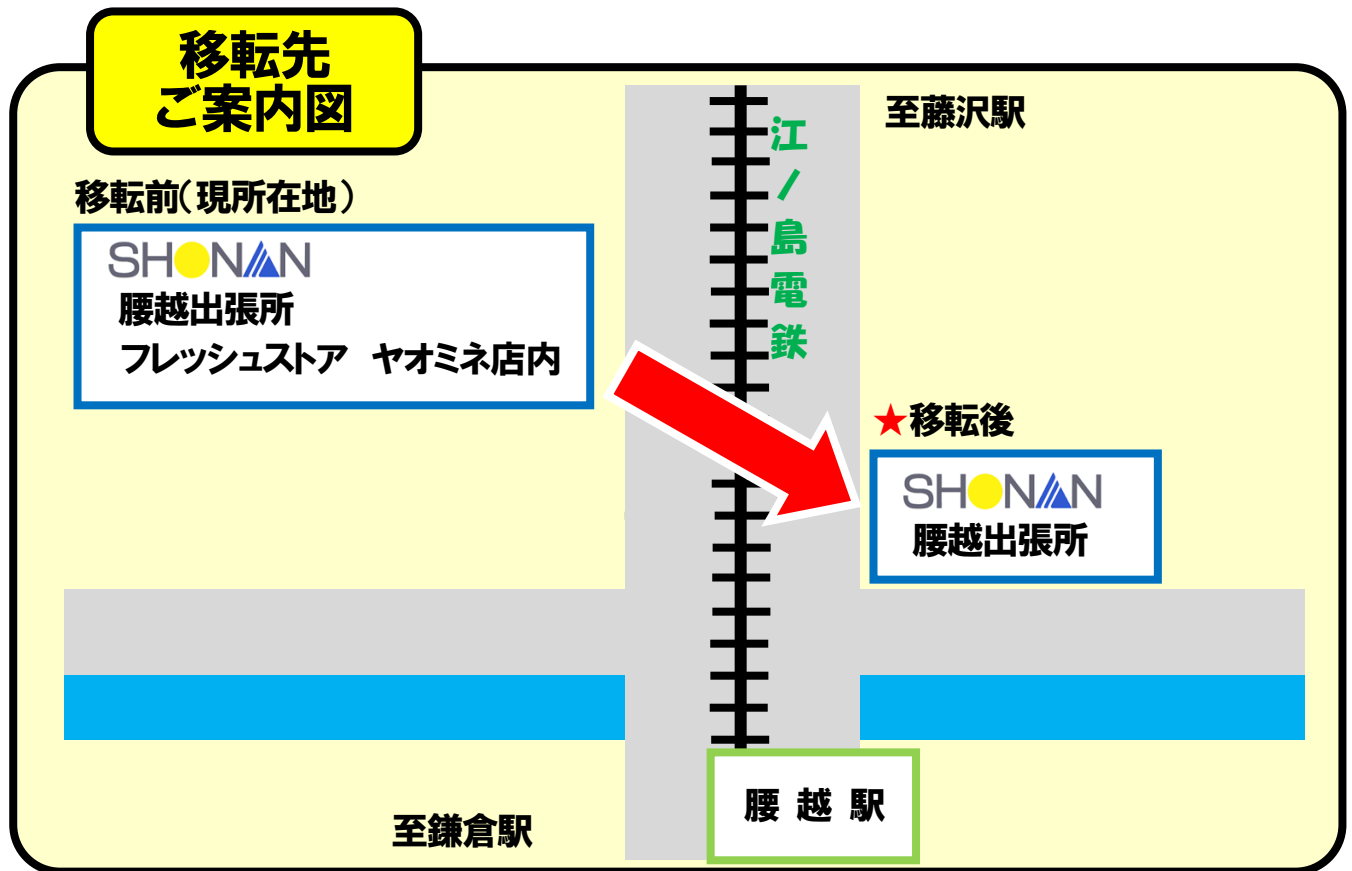

「腰越出張所」 一時休止・移転のお知らせ

現所在地でのご利用期間

令和8年3月31日(火)まで

移転日(ご利用再開日)

令和8年4月下旬より(予定)

「腰越出張所」は、令和8年3月31日(火)をもって、「フレッシュストア ヤオミネ店内」での営業を休止させていただき、令和8年4月下旬から現所在地より江ノ島電鉄腰越駅寄りの下記所在地へ移転し、再開させていただく予定でございます。

つきましては、令和8年4月1日(水)から移転工事が完了するまでの間、「腰越出張所」を一時休止いたします。

お客さまにおかれましては、ご不便とご迷惑をおかけいたしますが、休止期間中は、「深沢支店・腰越支店」「藤沢支店」「大船支店」「鎌倉営業部」「鎌倉駅前支店」など近隣の店舗をご利用くださいますよう、何卒ご理解とご協力をお願い申し上げます。

腰越近隣 当金庫店舗(ATM)一覧

深沢支店・腰越支店	湘南モノレール湘南深沢駅より西鎌倉方面徒歩5分 深沢郵便局前
大船支店	JR大船駅東口ルミネ1F
鎌倉営業部	鎌倉駅より由比ヶ浜方面に徒歩5分 下馬四つ角
鎌倉駅前支店	JR鎌倉駅西口前
藤沢支店	JR藤沢駅南口よりOPA沿い徒歩3分