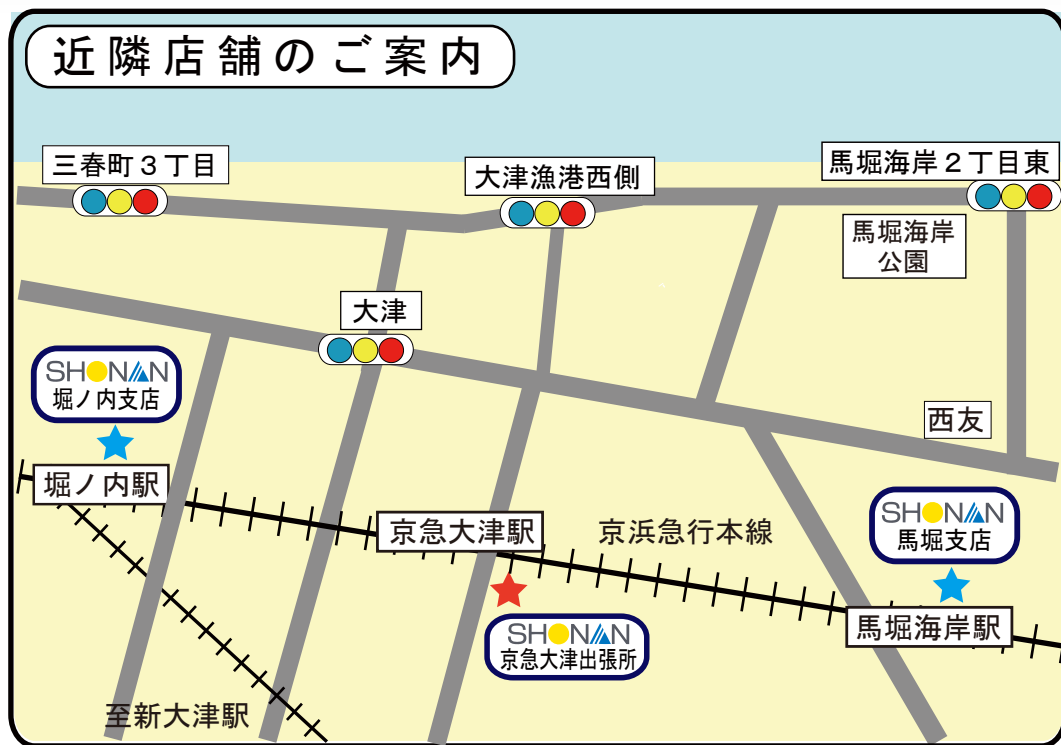

京急大津出張所 廃止のお知らせ

令和4年1月14日（金）午後5時をもって「京急大津出張所」を廃止させていただきます。

永らくのご利用、誠にありがとうございました。大変ご迷惑をおかけいたしますが、令和4年1月15日（土）以降は、お近くの湘南しんきんをご利用くださいますようお願い申し上げます。

SHONAN
湘南しんきん

本件に関するお問い合わせ先は
お客様相談室 ☎ 0120-001-941
馬堀支店 ☎ 046-842-1312