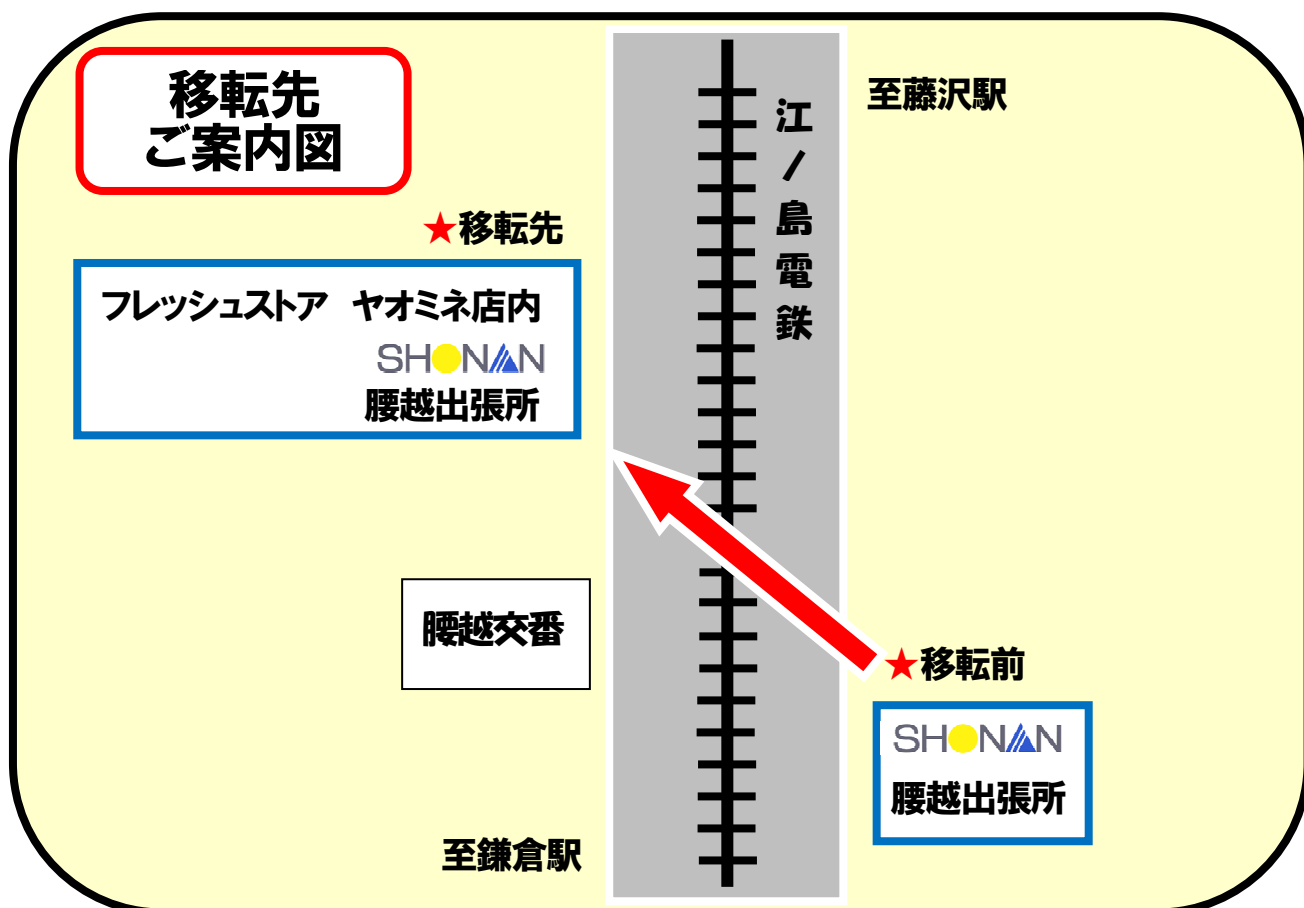

「腰越出張所」 移転のお知らせ

令和4年11月28日(月)より

「腰越出張所」は、「フレッシュストア ヤオミネ」の店内に移転させていただきます。

なお、移転工事に伴い11月27日(日)のATMのご利用時間は、17時までとさせていただきます。お客さまにはご迷惑をお掛しますが、何卒ご理解のほどよろしくお願い申し上げます。

<移転後の営業時間>

9:00~21:00

※「フレッシュストア ヤオミネ」の営業時間が変更となった場合は、ATMのご利用時間も変更いたします。