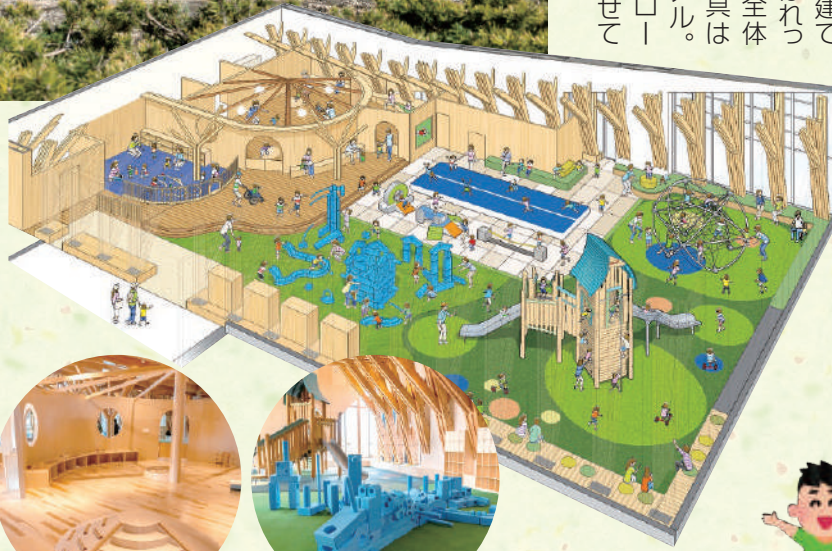

まちかど短信

2023/5
VOL.252

▲南幌町の美園エリアに誕生「はれっば」

2023年5月3日OPEN!!
赤ちゃんから大人までみんなが楽しい新施設♪
南幌町子ども室内遊戯施設 はれっば
5月3日(水・祝)に南幌町にオープンする「はれっば」。子どもがのびのびと遊べる屋内遊戯施設を中心に、カフェや体験エリアなどがあり、幅広い世代が気軽に利用できる新施設です。

▲新施設の誕生で活用が広がる南幌中央公園

はれっばを軸に公園が充実する
大規模な宅地造成が進む南幌町に、「子ども室内遊戯施設はれっば」が誕生します。新施設は、遊戯交流・体験の3つのエリアに分かれ、平屋建ての開放感あふれる造り。「はれっば」を中心に、今後は公園全体の整備計画も進んで、遊具は大型すべり台がリニューアル。水遊び場やサイクリングロード、パークゴルフ場と合わせて楽しめます。

はれっばを軸に公園が充実する

▲子ども達の運動能力と創造性を育てる遊具エリア

みんながくつろげるカフェスペース
子連れの保護者だけでなく、中高生から大人まで、幅広い世代が利用できるドトールコーヒーが運営するカフェスペースもあります。ここでは、コンサートや体験会も開催されます。屋外で遊んだ後やパークゴルフ場の休憩にもぴったりです。

子どもが元気に遊べて赤ちゃんエリアもある
幼児から小学生までが遊べる、遊戯エリアでは、玩具メーカーのポーンランド監修による遊具やアスレチックで遊べます。子どもを見守る保護者用のベンチを各所に設置し、親子でリラックスタイムを楽しみ、くつろぐことが出来ます。
また、大きな子どもたちが遊ぶエリアとは別に、木育遊具の専門企業「東京おもちゃ美術館」が監修する木育ゾーンが設けられ、木のぬくもりを感じながら、赤ちゃん専用のスペースで安心して遊べます。

DATA
南幌町子ども室内遊戯施設 はれっば 事前予約不可
TEL.011-398-9280

- 住所/南幌町美園3丁目1 中央公園内
- 料金/遊戯エリア利用料1歳～中学生300円(町民は100円)、0歳無料
※高校生以上の利用は子どもの付添いのみ
- 営業時間/10:00～18:00
- 定休日/第3月曜日、12月30日～令和6年1月3日
- 駐車場/150台