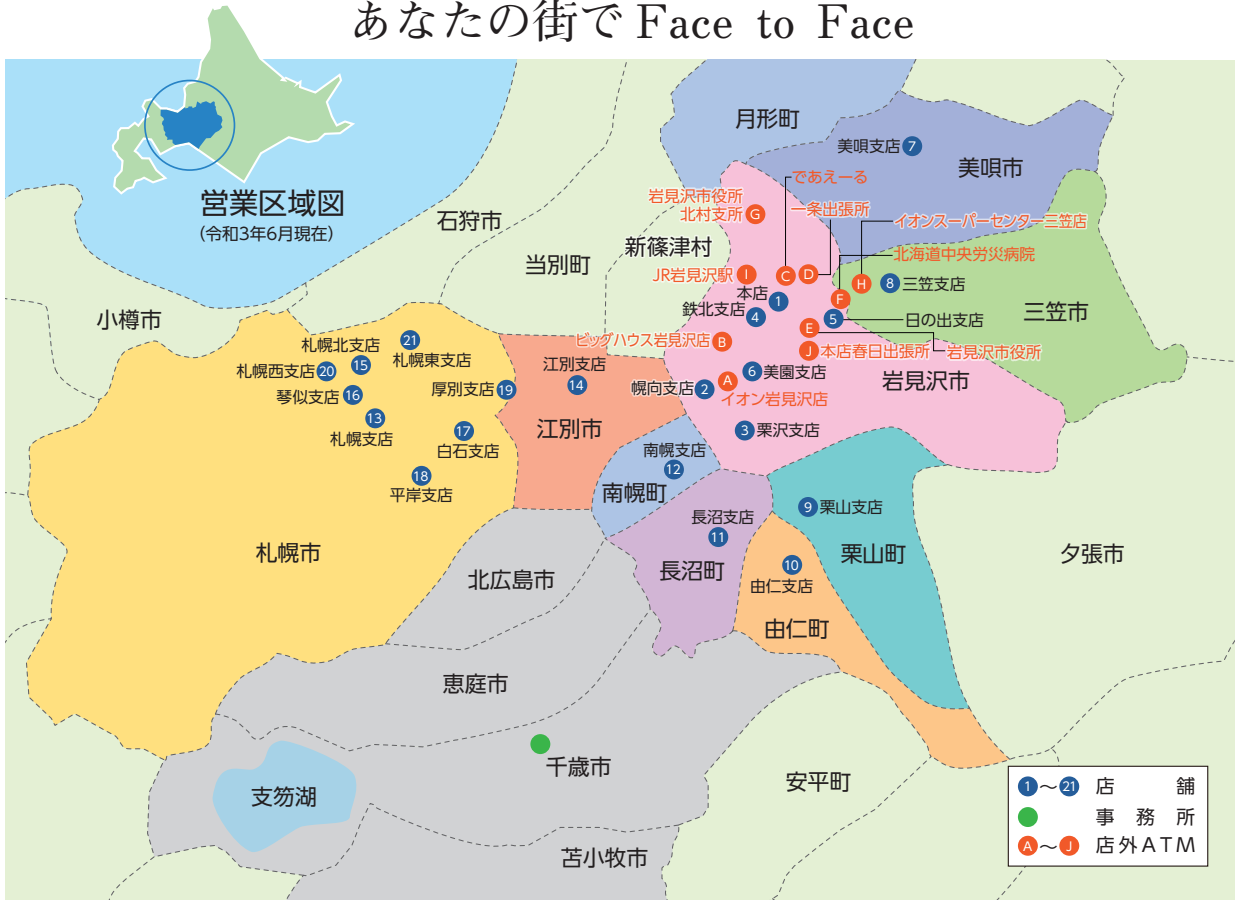

店舗のご案内

あなたの街と暮らしのパートナー そらちしんきん

あなたの街で Face to Face

岩見沢市

1 本店
岩見沢市3条西6丁目2番地1
☎(0126) 22-1150
本店長(常勤理事)
高橋 哲也

2 幌向支店
岩見沢市幌向南1条2丁目112番地1
☎(0126) 26-2021
支店長
玉手 克巳

3 栗沢支店
岩見沢市栗沢町本町55番地1
☎(0126) 45-2324
支店長
渋谷 充宏

4 鉄北支店
岩見沢市北2条西11丁目1番3号
☎(0126) 24-6233
支店長
小松田 恵子

岩見沢市

5 日の出支店
岩見沢市日の出北4丁目2番17号
☎(0126) 25-4555
支店長
鎌田 昭彦

6 美園支店
岩見沢市美園4条5丁目1番10号
☎(0126) 24-6363
支店長
上部 雅司

美唄市

7 美唄支店
美唄市大通西1条南1丁目3番6号
☎(0126) 62-7511
支店長
橋本 良幸