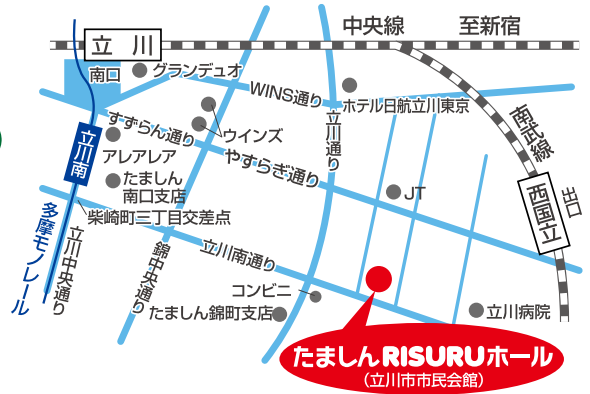

お客さまの幸せづくり
たましん

多摩信用金庫

会場のご案内

■たましんRISURUホール(立川市市民会館)

- JR立川駅南口より…………… 徒歩13分
- 多摩モノレール立川南駅より …… 徒歩12分
- JR南武線西国立駅より…………… 徒歩7分
- 駐車場はございませんのでお車でのご来館はご遠慮ください。

お問い合わせ・お申込み

お近くの店舗・すまいるプラザの窓口・お客さま担当またはすまいるセンターまで