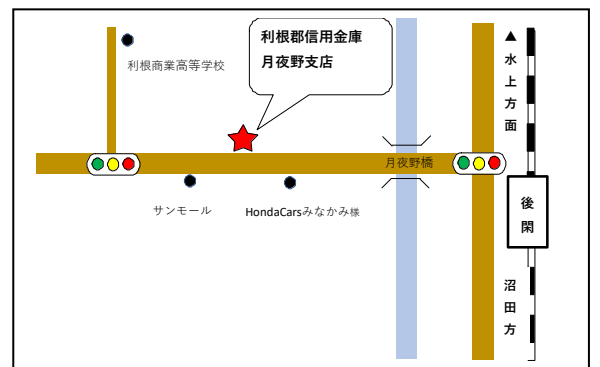

水上支店 店舗移転のお知らせ

令和3年12月

お客様各位

利根郡信用金庫

平素は格別のご高配を賜り、厚く御礼申し上げます。

水上支店につきまして、皆様に永年ご愛顧いただいてまいりましたが令和3年12月3日(金)をもちまして、月夜野支店内へ移転させていただきました。お取引いただいております皆様方には支店窓口の移転によりご不便をお掛けいたしますが、何卒ご了承いただきます様お願い申し上げます。

私ども利根郡信用金庫は、地域の皆様のご繁栄とご発展のお役に立てる様、より一層の努力をしております。何卒、今後とも変わらぬご愛顧を賜ります様お願い申し上げます。

なお、ATMにつきましては今までどおりご利用いただけます。

【稼働時間】 平日:午前8時30分より午後8時

土曜日:午前9時より午後5時

本件につきまして、ご不明な点がございましたら下記営業店までお問合せ下さい。

記

1. 移転先

利根郡みなかみ町月夜野 561-4

月夜野支店内

2. 連絡先

利根郡信用金庫 月夜野支店(62-6661)

水上支店(72-2371)の電話番号はご利用いただけません。

以上