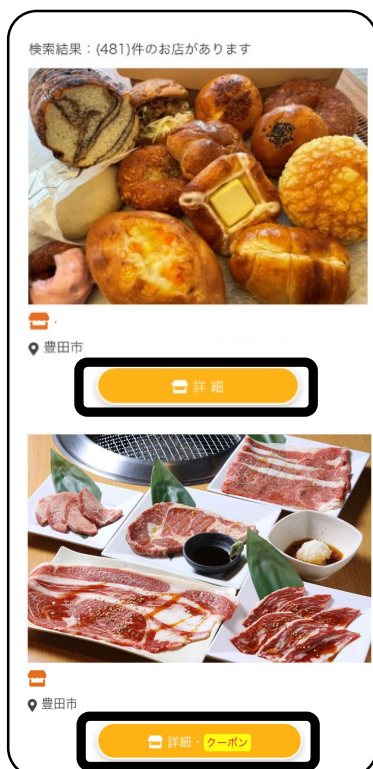

② クーポン掲載店舗の表示

「クーポンなし」
の表示

「クーポンあり」
の表示