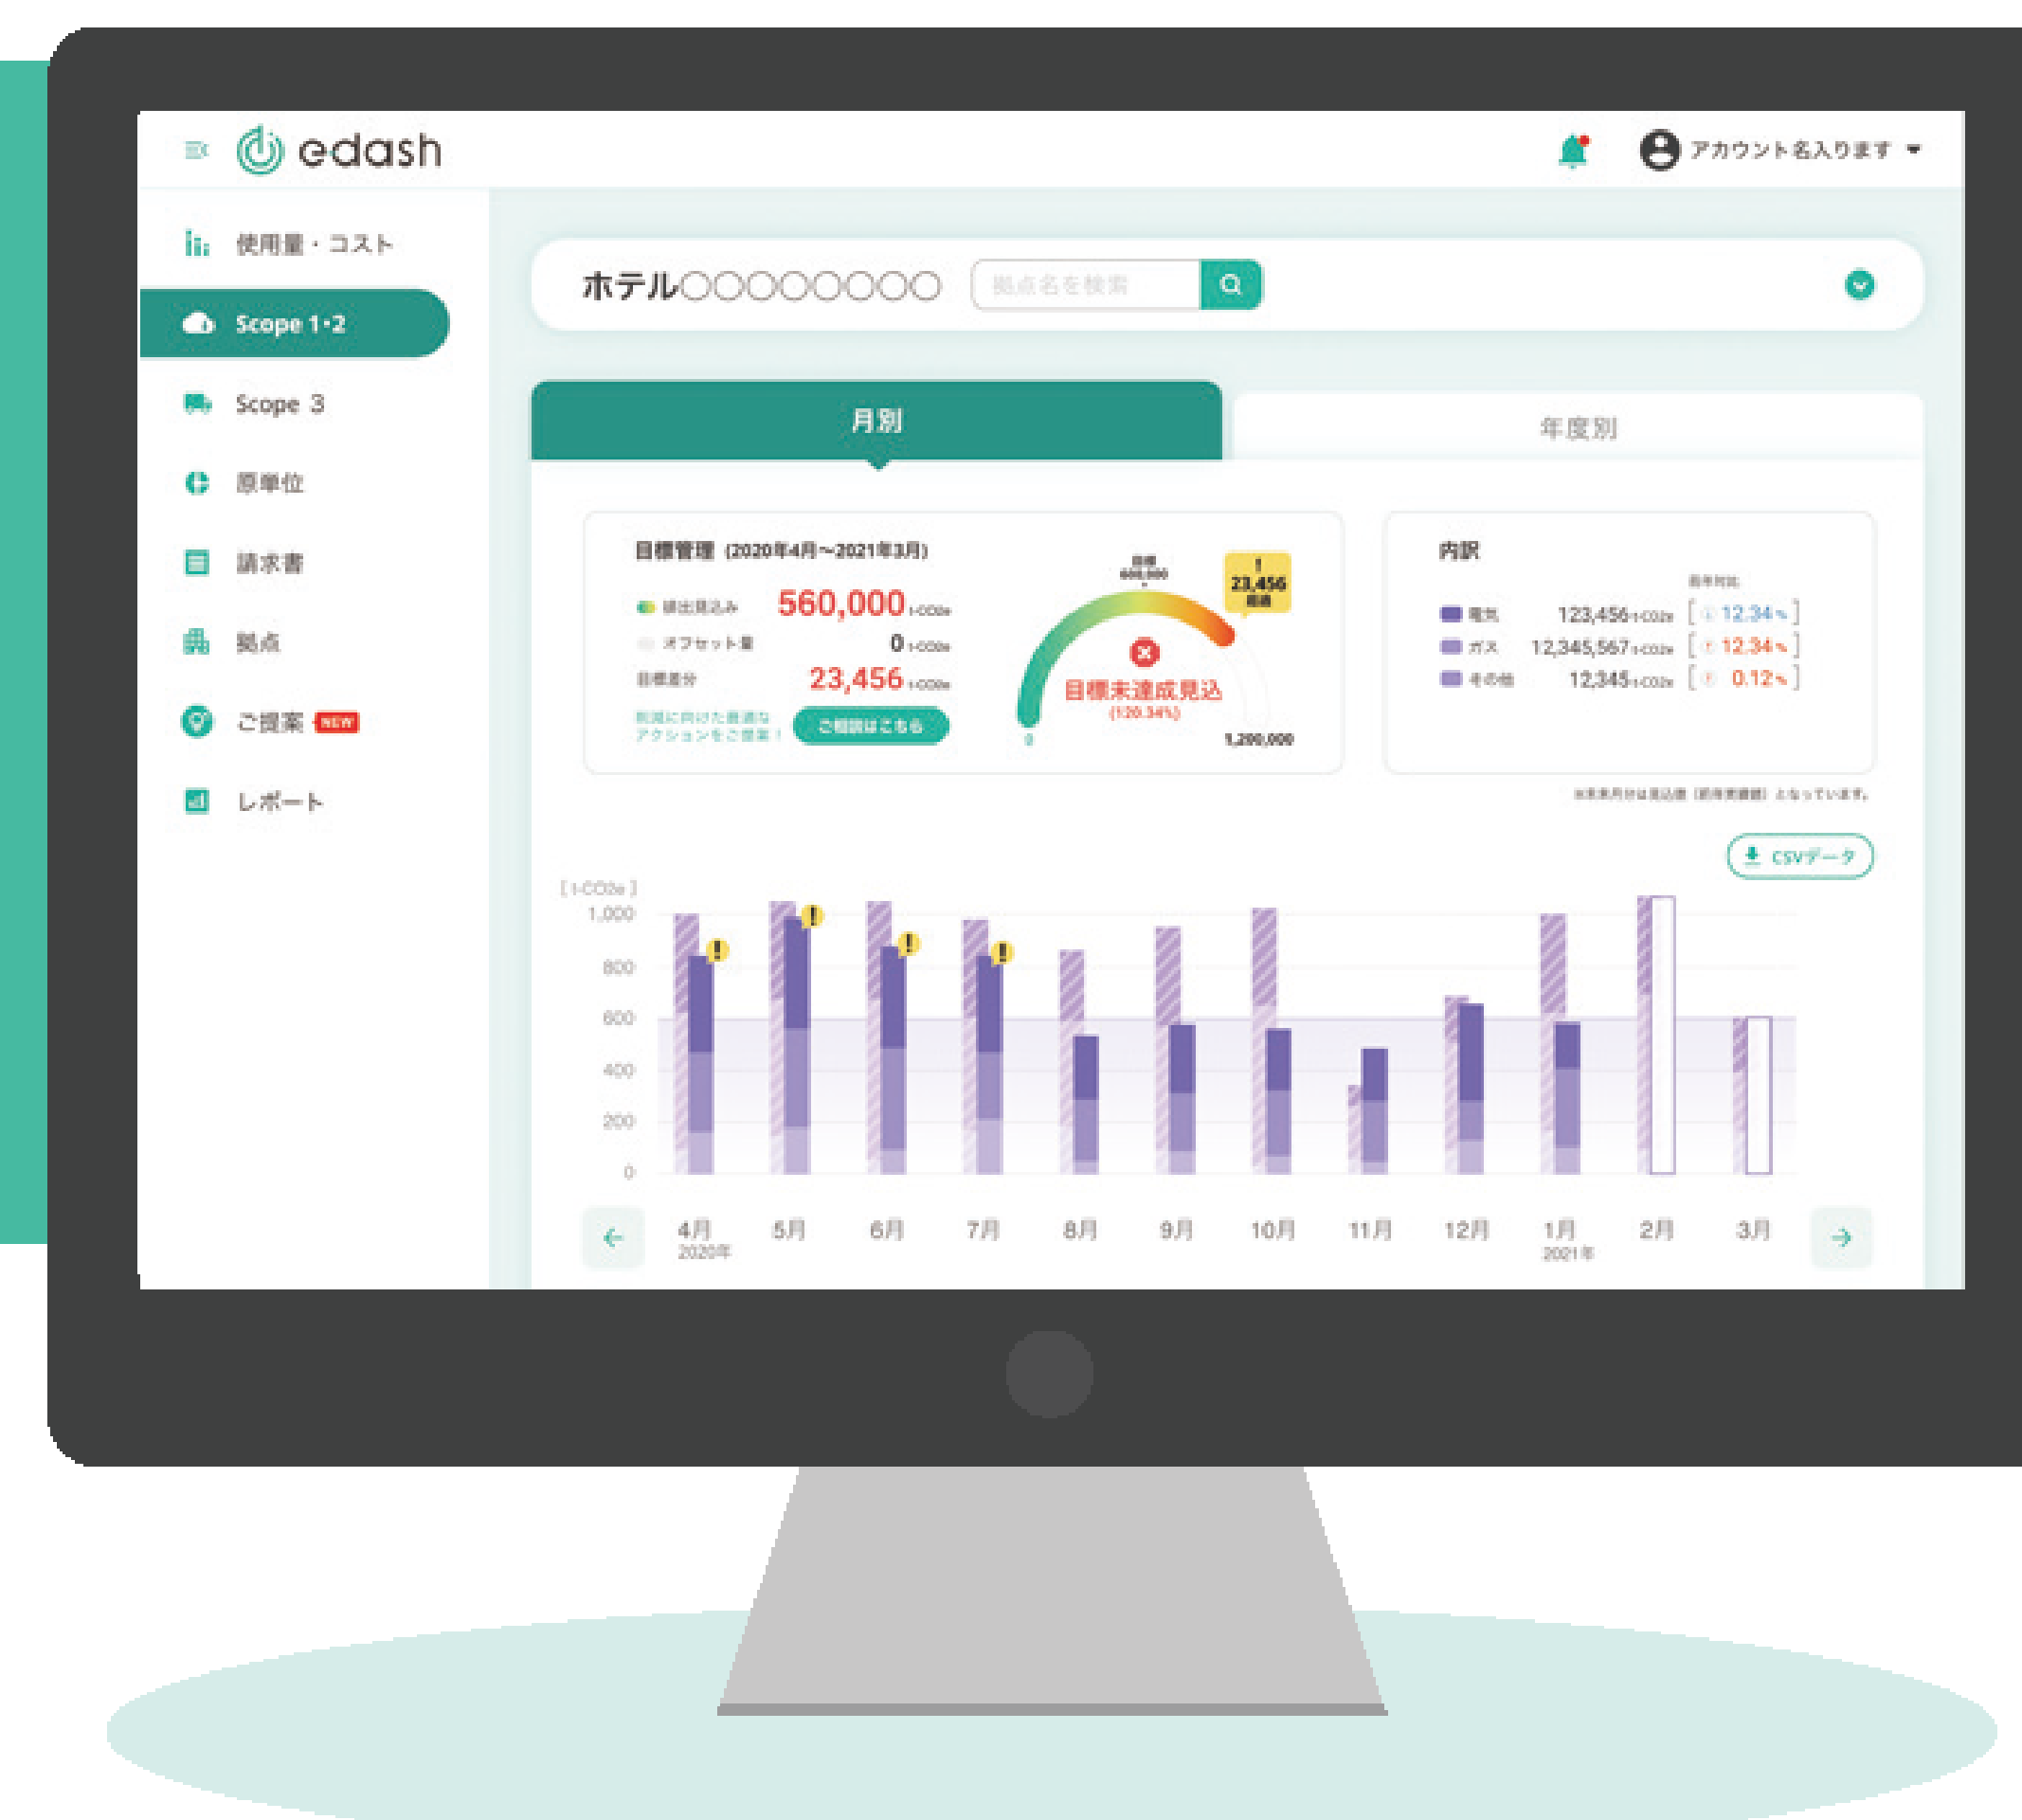

カーボンニュートラルへの挑戦を e-dashと加速させる。

e-dashは、企業のエネルギーコスト削減や、CO₂排出量削減への取り組みを総合的にサポートするサービスプラットフォームです。

FEATURES

e-dashは、サービスプラットフォームを通じて、エネルギーの最適化からCO₂削減までをトータルにサポートします。

CO₂排出量の可視化

データ入力から算出、分析まで
e-dashが自動化します

CO₂排出量の報告

まずは、誰でも簡単にCO₂排出量の可視化から！

e-dashなら、請求書をスキャンして アップロードするだけ！*

お客様が準備するのは、電気やガス、その他エネルギーの月次の請求書だけ。
あとは、e-dashがエネルギー使用量・コスト・CO₂排出量をデータ化するので、
手間なく正確に可視化できます。 *：請求書からのデータ化対象はScope 1,2のみです。

e-dashはCO₂排出量の可視化だけでなく、
具体的な施策の検討や実行もサポートします。