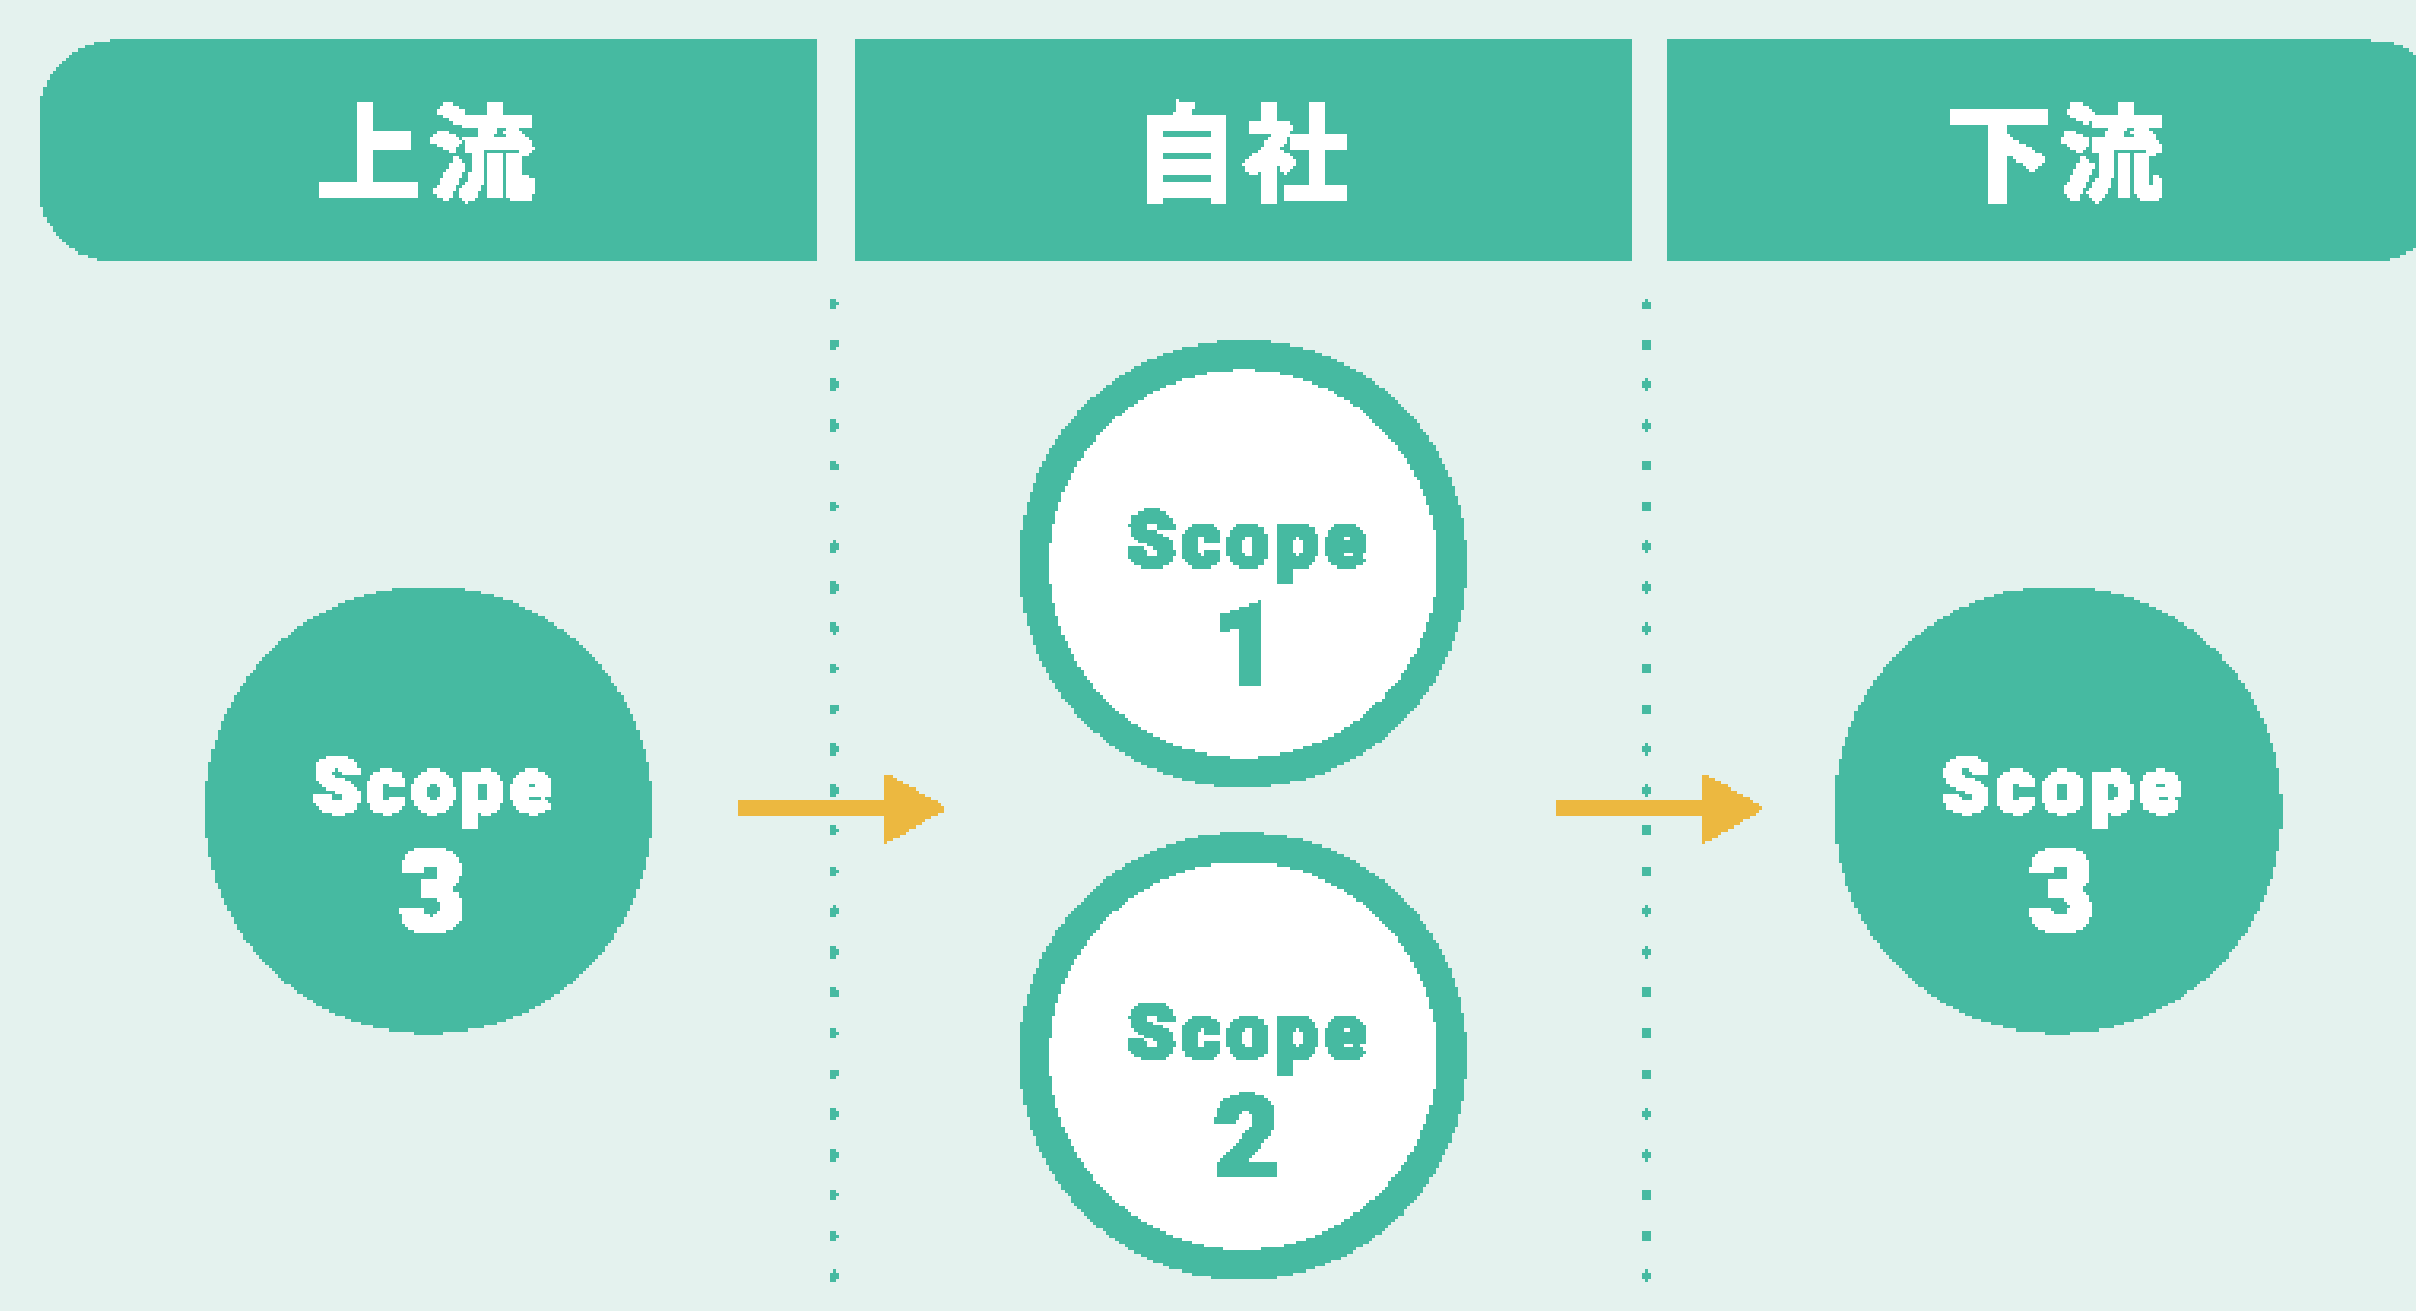

e-dashはCO₂排出量の可視化だけでなく、
具体的な施策の検討や実行もサポートします。

エネルギー
コストの削減

クリーンな
エネルギーの調達

まとめて支払

環境証書の調達

e-dashでは、Scope 1,2,3の排出量
すべてを一元管理することが可能です。