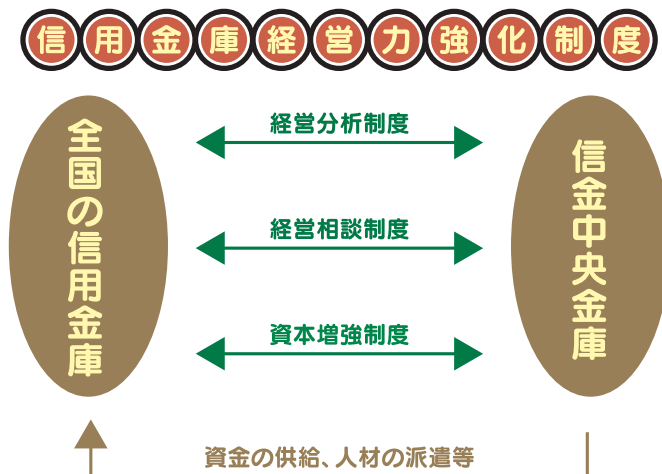

UWAJIMA SHINKIN BANK REPORT

SEPT. 30, 2007

宇和島信用金庫ディスクロージャー誌(平成19年9月末)

社会貢献活動

(平成19年4月から9月まで)

- 各地区の祭りに参加
宇和町れんげ祭り、吉田町夏祭り、うわじま牛鬼祭り、城辺ぎおん祭り
- 交通安全運動に参加
- へんろ道体験清掃ウォーキングに参加
- 土曜夜市参加
- クリーン宇和島参加
- 各地区の清掃作業参加

トピックス

(平成19年4月から9月まで)

- 宇和地区盆踊り大会参加
- 各地区の納涼大会に参加
- 各地区のバレーボール大会に参加
- ゲートボール大会開催

「地域密着型金融推進計画」の取り組み状況

- 計画期間
- 基本方針

窓口は午後4時まで営業

ゆっくりお越し下さい

信 宇和島信用金庫

〒798-0041 愛媛県宇和島市本町追手2丁目8番21号 TEL (0895) 23-7000
ホームページアドレス <http://www.uwajima-shinkin.co.jp/>