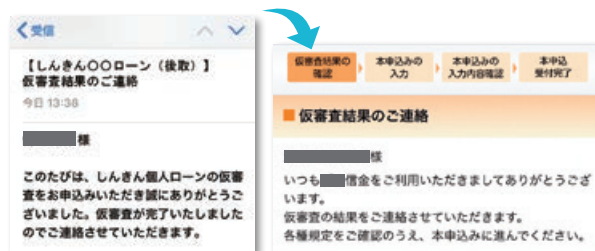

Step2 仮審査結果のご連絡

審査結果はメールにてご連絡させていただきます。
メールに記載されたURLをクリックして仮審査結果を確認してください。
また、画面に表示される各種規定を確認し、正式お申込みに進んでください。