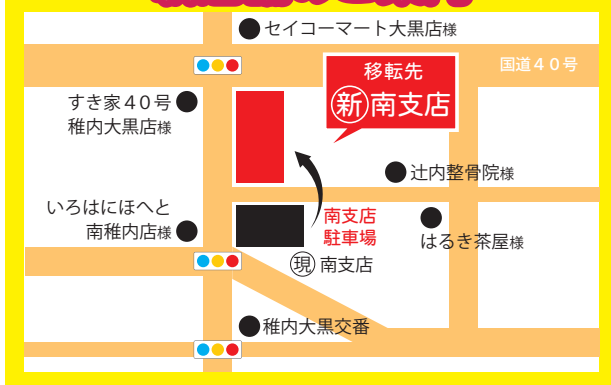

① 休止日時

2023年5月7日（日） 終日

② 最寄りのATM

・セイコーマート大黒店（稚内市大黒3丁目4番44号）

・セイコーマート南稚内店（稚内市末広2丁目1番2号）

以上

稚内しんきん南支店

新築・移転オープン

新しい南支店を
「みなくる」
って呼んでね

信ちゃん

5/8
月曜日

ますます「身近で」「便利で」「頼れる」しんきんに
生まれ変わります

地域の皆さまに
愛され親しまれて

南支店は **5月8日(月)** に新築・移転
オープンいたします。
これからも皆さまの安心と信頼に
応えてまいりますので、どうぞよろしく
お願いいたします。

新店舗のご案内

ご来店
プレゼント!