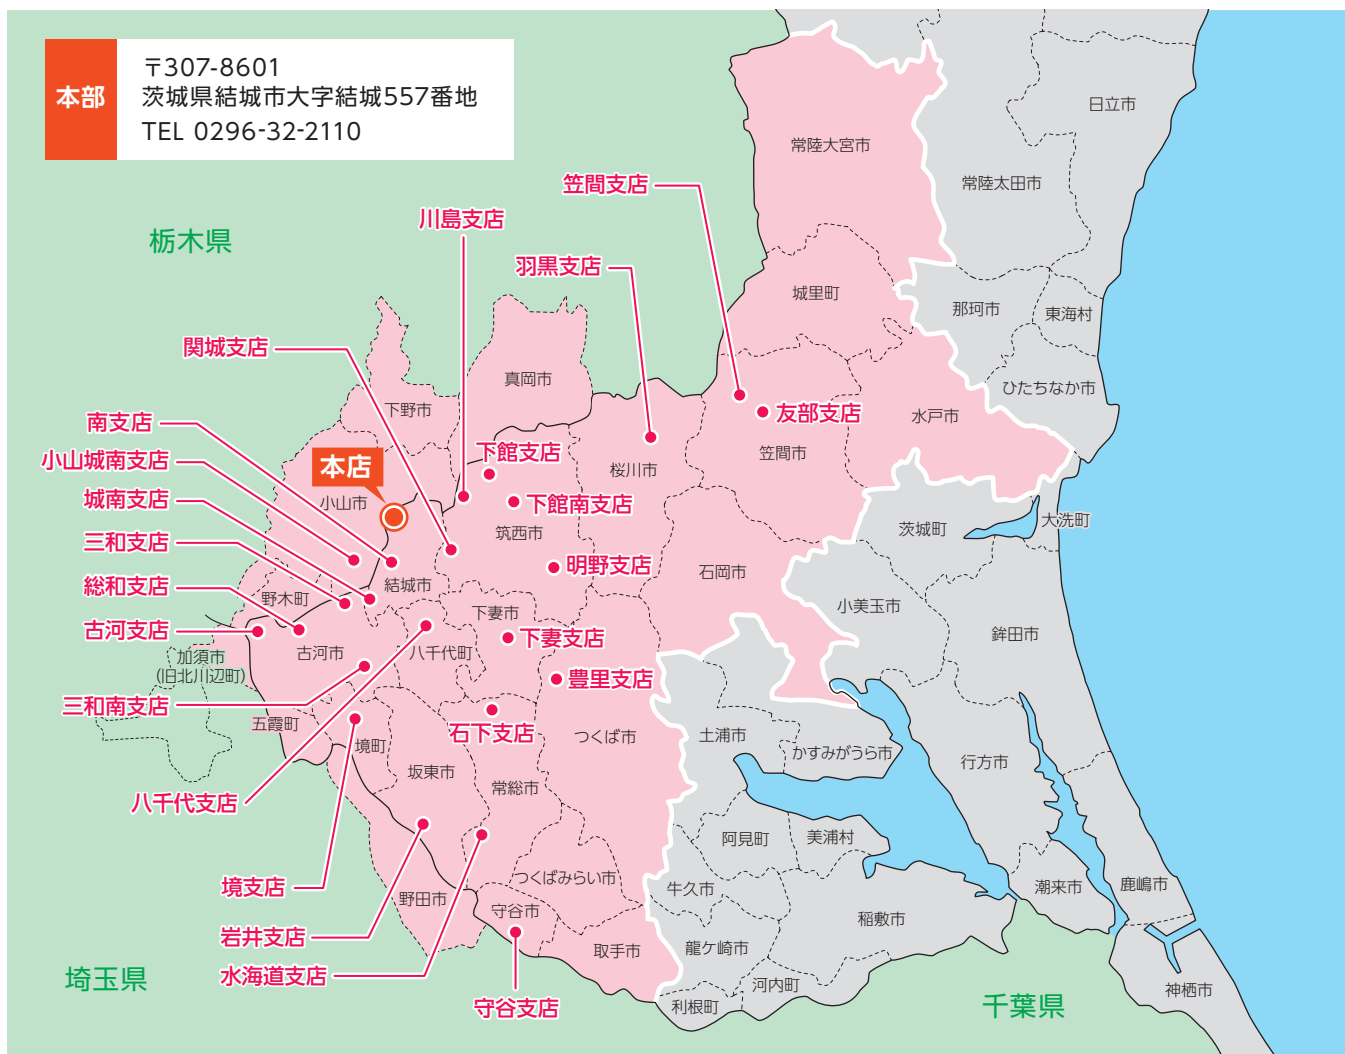

●はお振込がご利用できます(平日のみ取扱い)。

◆は外貨(米ドル)両替を取扱っております。

■は貸金庫がご利用できます。

ATMは、日曜・祝日もご利用いただけます。また郵便貯金キャッシュサービスがご利用いただけます。
(土・日・祝日のATMご利用可能時間帯は9:00~17:00です。)

本部

〒307-8601
茨城県結城市大字結城557番地
TEL 0296-32-2110

■店舗外キャッシュサービス(ATM)コーナーのご案内

令和元年7月1日現在

平日ATMご利用時間	名称	所在地
9:00～19:00	結城市役所出張所	結城市大字結城1447 (結城市西の宮)

※土曜日・日曜日・祝日のATMご利用可能時間帯は9:00～17:00です。

キャッシュカードご利用に際してのお願い

万一、「キャッシュカード」「通帳」などを紛失されたり、盗難にあったとき、および「偽造カード」による不正出金が発見された場合には、至急お取引店または最寄りの店舗へご連絡ください。

【営業時間外の連絡先】 しんきんサービスセンター TEL:03-6433-0741

ご存知ですか？

しんきん
ゼロネットサービス

全国の信用金庫が提携しATMでの利用手数料が無料となるサービスです。

利用手数料
無料の時間帯

平日 8:45～18:00
土曜 9:00～14:00

※左記以外の時間帯および日曜・休祝日のお預け入れ・お引出しには所定の手数料が必要となります。