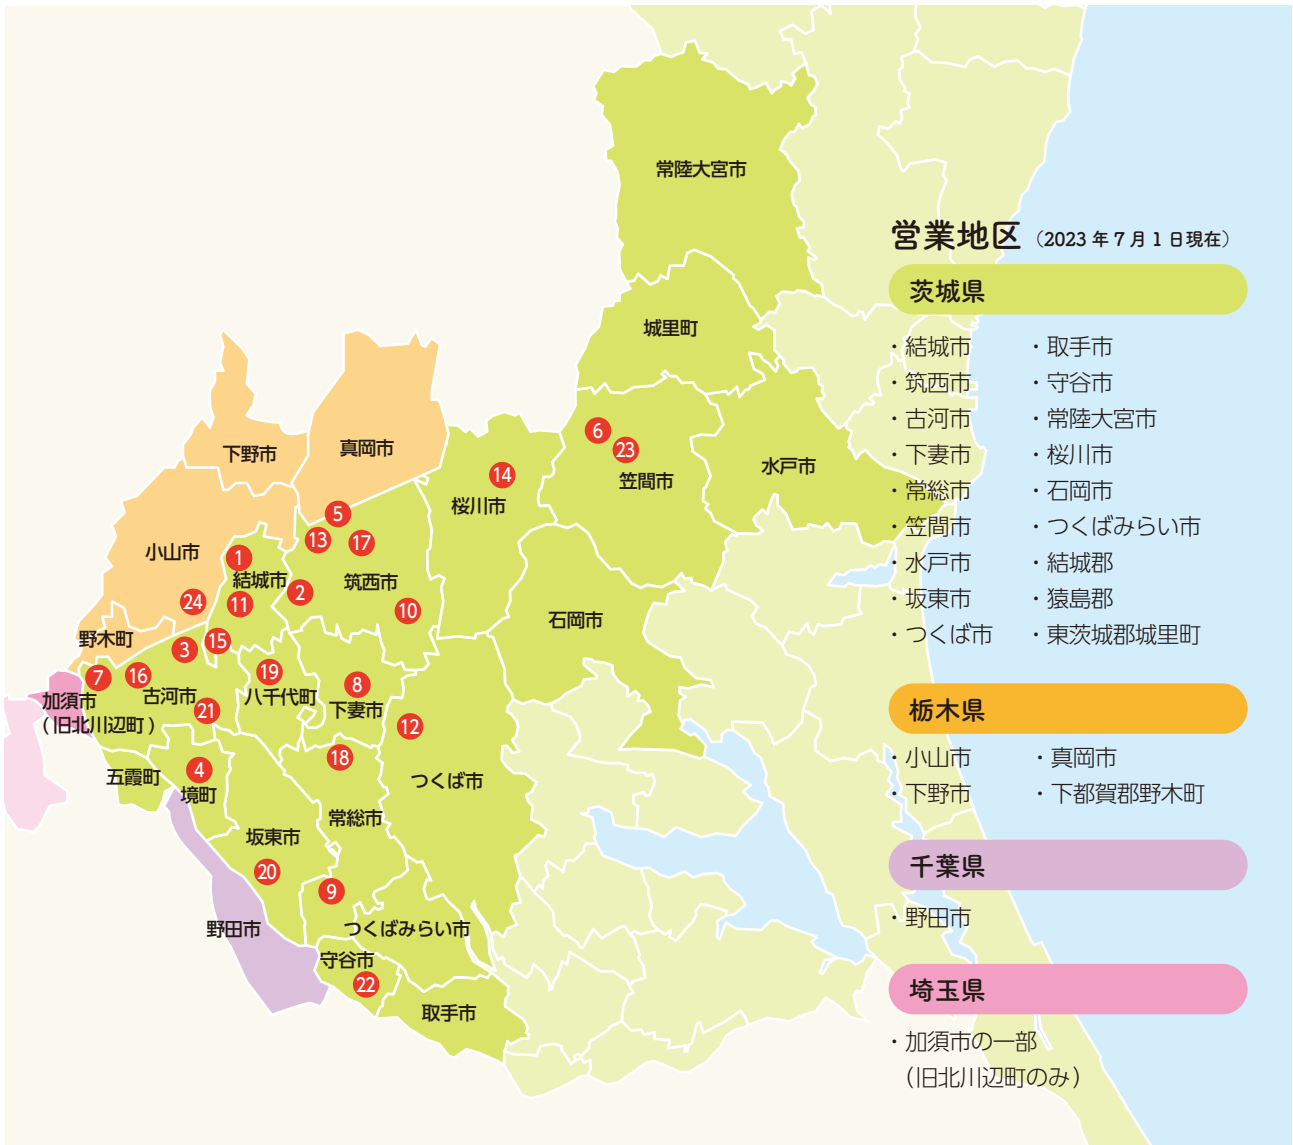

店舗のご案内

店舗のご案内

本部 〒307-8601 茨城県結城市大字結城557番地 TEL 0296-32-2110

キャッシュカードご利用に際してのお願い

万一、「キャッシュカード」「通帳」などを紛失されたり、盗難にあったとき、および「偽造カード」による不正出金が発見された場合には、**至急お取引店**または最寄りの店舗へご連絡ください。

営業時間外の
連絡先

しんきんサービスセンター

TEL. **03-6433-0741**

●お振込がご利用できます(平日のみ取扱い)。 ■は貸金庫がご利用できます。

ATMは、日曜・祝日もご利用いただけます。また郵便貯金キャッシュサービスがご利用いただけます。(土・日・祝日のATMご利用可能時間帯は9:00～17:00です。)

●店舗外キャッシュサービス(ATM)コーナーのご案内

結城市役所出張所
結城市中央町2-3

ATMご利用時間(平日) 8:30～17:15
※土曜日・日曜日・祝日は休止になります。